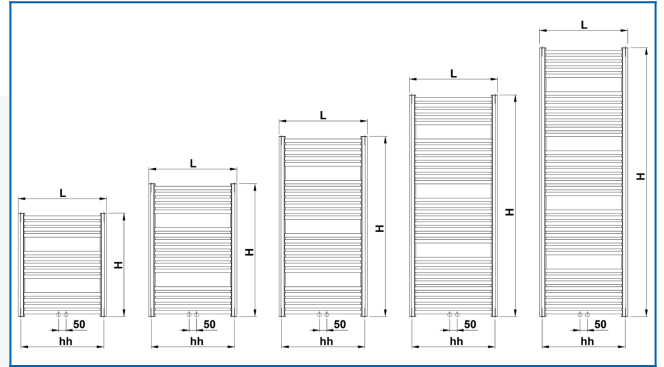

KORALUX RONDO COMFORT-M

Comfortable towel rail radiators with a balanced combination of function and design with a modern middle connection

Entered filters

Heat output: t_1 : 167 °F | t_2 : 149 °F | t_i : 68 °F | Δt : 122 °F